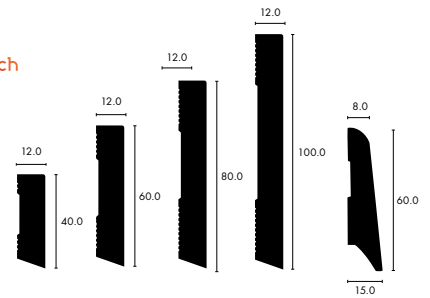

Ihr Rabattcode  
Votre code de réduction

**SALE-0626**

**25%**

**Jetzt dropoard kaufen und vom Sonderpreis profitieren!**  
Achetez dropoard dès maintenant et profitez d'un prix spécial !

aquilex.ch

<b>aquilex 1000 dropoard®</b>		Abmessung Dimension	VE/Bund UV/paquet	CHF / m' ab 1 Bund CHF/m' à partir de 1 paquet	CHF / m' ab 1 Bund CHF/m' à partir de 1 paquet	CHF / m' ab 10 Bund CHF/m' à partir de 10 paquet	CHF / m' ab 20 Bund CHF/m' à partir de 20 paquet	Anzahl VE/Bund Nombre UV/paquet
59210 4012 2020	Aluminium-, alunox-Optik/optique aluminium, alunox	40/12/12mm	8 x 2.63lfm	<b>3.70</b>	<b>3.15</b>	<b>2.96</b>	<b>2.78</b>	
59210 4012 7300	Eiche select/Chêne select	40/12/12mm	8 x 2.63lfm	<b>2.80</b>	<b>2.38</b>	<b>2.24</b>	<b>2.10</b>	
59210 4012 7360	Eiche rustikal/Chêne rustique	40/12/12mm	8 x 2.63lfm	<b>2.80</b>	<b>2.38</b>	<b>2.24</b>	<b>2.10</b>	
59210 4012 9800	weiss ähnlich RAL 9010/Blanc similaire RAL 9010	40/12/12mm	8 x 2.63lfm	<b>2.80</b>	<b>2.38</b>	<b>2.24</b>	<b>2.10</b>	
59210 4012 9820	weiss ähnlich RAL 9016/Blanc similaire RAL 9016	40/12/12mm	8 x 2.63lfm	<b>2.80</b>	<b>2.38</b>	<b>2.24</b>	<b>2.10</b>	
59210 6012 2020	Aluminium-, alunox-Optik/optique aluminium, alunox	60/12/12mm	8 x 2.63lfm	<b>4.40</b>	<b>3.74</b>	<b>3.52</b>	<b>3.30</b>	
59210 6012 7300	Eiche select/Chêne select	60/12/12mm	8 x 2.63lfm	<b>3.40</b>	<b>2.89</b>	<b>2.72</b>	<b>2.55</b>	
59210 6012 7360	Eiche rustikal/Chêne rustique	60/12/12mm	8 x 2.63lfm	<b>3.40</b>	<b>2.89</b>	<b>2.72</b>	<b>2.55</b>	
59210 6012 9800	weiss ähnlich RAL 9010/Blanc similaire RAL 9010	60/12/12mm	8 x 2.63lfm	<b>3.40</b>	<b>2.89</b>	<b>2.72</b>	<b>2.55</b>	
59210 6012 9820	weiss ähnlich RAL 9016/Blanc similaire RAL 9016	60/12/12mm	8 x 2.63lfm	<b>3.40</b>	<b>2.89</b>	<b>2.72</b>	<b>2.55</b>	
59210 8012 7360	Eiche rustikal/Chêne rustique	80/12/12mm	8 x 2.63lfm	<b>5.45</b>	<b>4.63</b>	<b>4.36</b>	<b>4.09</b>	
59210 8012 9820	weiss ähnlich RAL 9016/Blanc similaire RAL 9016	80/12/12mm	8 x 2.63lfm	<b>5.45</b>	<b>4.63</b>	<b>4.36</b>	<b>4.09</b>	
59210 10012 2020	Aluminium-, alunox-Optik/optique aluminium, alunox	100/12/12mm	8 x 2.63lfm	<b>8.20</b>	<b>6.97</b>	<b>6.56</b>	<b>6.15</b>	
59210 10012 7300	Eiche select/Chêne select	100/12/12mm	8 x 2.63lfm	<b>6.90</b>	<b>5.87</b>	<b>5.52</b>	<b>5.18</b>	
59210 10012 7360	Eiche rustikal/Chêne rustique	100/12/12mm	8 x 2.63lfm	<b>6.90</b>	<b>5.87</b>	<b>5.52</b>	<b>5.18</b>	
59210 10012 9800	weiss ähnlich RAL 9010/Blanc similaire RAL 9010	100/12/12mm	8 x 2.63lfm	<b>6.90</b>	<b>5.87</b>	<b>5.52</b>	<b>5.18</b>	
59210 10012 9820	weiss ähnlich RAL 9016/Blanc similaire RAL 9016	100/12/12mm	8 x 2.63lfm	<b>6.90</b>	<b>5.87</b>	<b>5.52</b>	<b>5.18</b>	
<b>aquilex 5000 dropoard®</b>		Abmessung Dimension	VE/Bund UV/paquet	CHF / m' ab 1 Bund CHF/m' à partir de 1 paquet	CHF / m' ab 1 Bund CHF/m' à partir de 1 paquet	CHF / m' ab 10 Bund CHF/m' à partir de 10 paquet	CHF / m' ab 20 Bund CHF/m' à partir de 20 paquet	Anzahl VE/Bund Nombre UV/paquet
59250 60158 7300	Eiche select/Chêne select	60/15/8mm	8 x 2.63lfm	<b>2.85</b>	<b>2.42</b>	<b>2.28</b>	<b>2.14</b>	
59250 60158 7360	Eiche rustikal/Chêne rustique	60/15/8mm	8 x 2.63lfm	<b>2.85</b>	<b>2.42</b>	<b>2.28</b>	<b>2.14</b>	
59250 60158 9800	weiss ähnlich RAL 9010/Blanc similaire RAL 9010	60/15/8mm	8 x 2.63lfm	<b>2.85</b>	<b>2.42</b>	<b>2.28</b>	<b>2.14</b>	
59250 60158 9820	weiss ähnlich RAL 9016/Blanc similaire RAL 9016	60/15/8mm	8 x 2.63lfm	<b>2.85</b>	<b>2.42</b>	<b>2.28</b>	<b>2.14</b>	